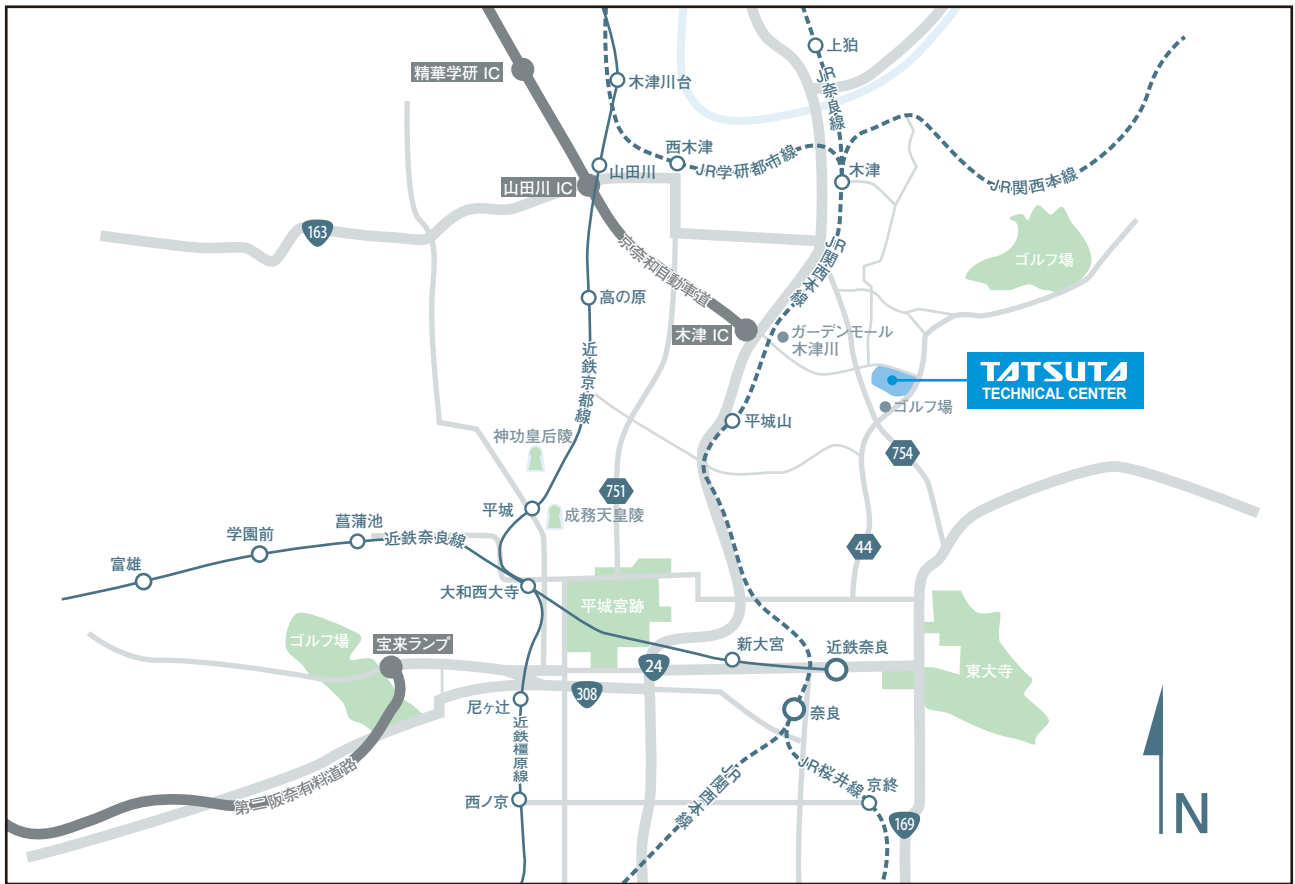

タツタテクニカルセンター 案内図

住 所：京都府木津川市州見台6丁目5番地1

お車でお越しの方： 京奈和自動車道「木津インターチェンジ」より車で約5分
第二阪奈有料道路 終点「宝来ランプ」より車で約17分

電車・バスでお越しの方： 近鉄奈良線「近鉄奈良駅」からタクシーで約15分
奈良交通バス 近鉄奈良駅⇨州見台八丁目行 木津南ソレイユ下車(約18分) 徒歩1分
奈良交通バス 近鉄奈良駅⇨加茂駅行 木津南ソレイユ下車(約17分) 徒歩2分
奈良交通バス JR奈良駅⇨州見台八丁目行 木津南ソレイユ下車(約19分) 徒歩1分
奈良交通バス JR奈良駅⇨加茂駅行 木津南ソレイユ下車(約20分) 徒歩2分

※近鉄奈良駅またはJR奈良駅へおいで下さい(近鉄高の原駅、JR木津駅からバスは出ておりますが、本数が少なくなります)。