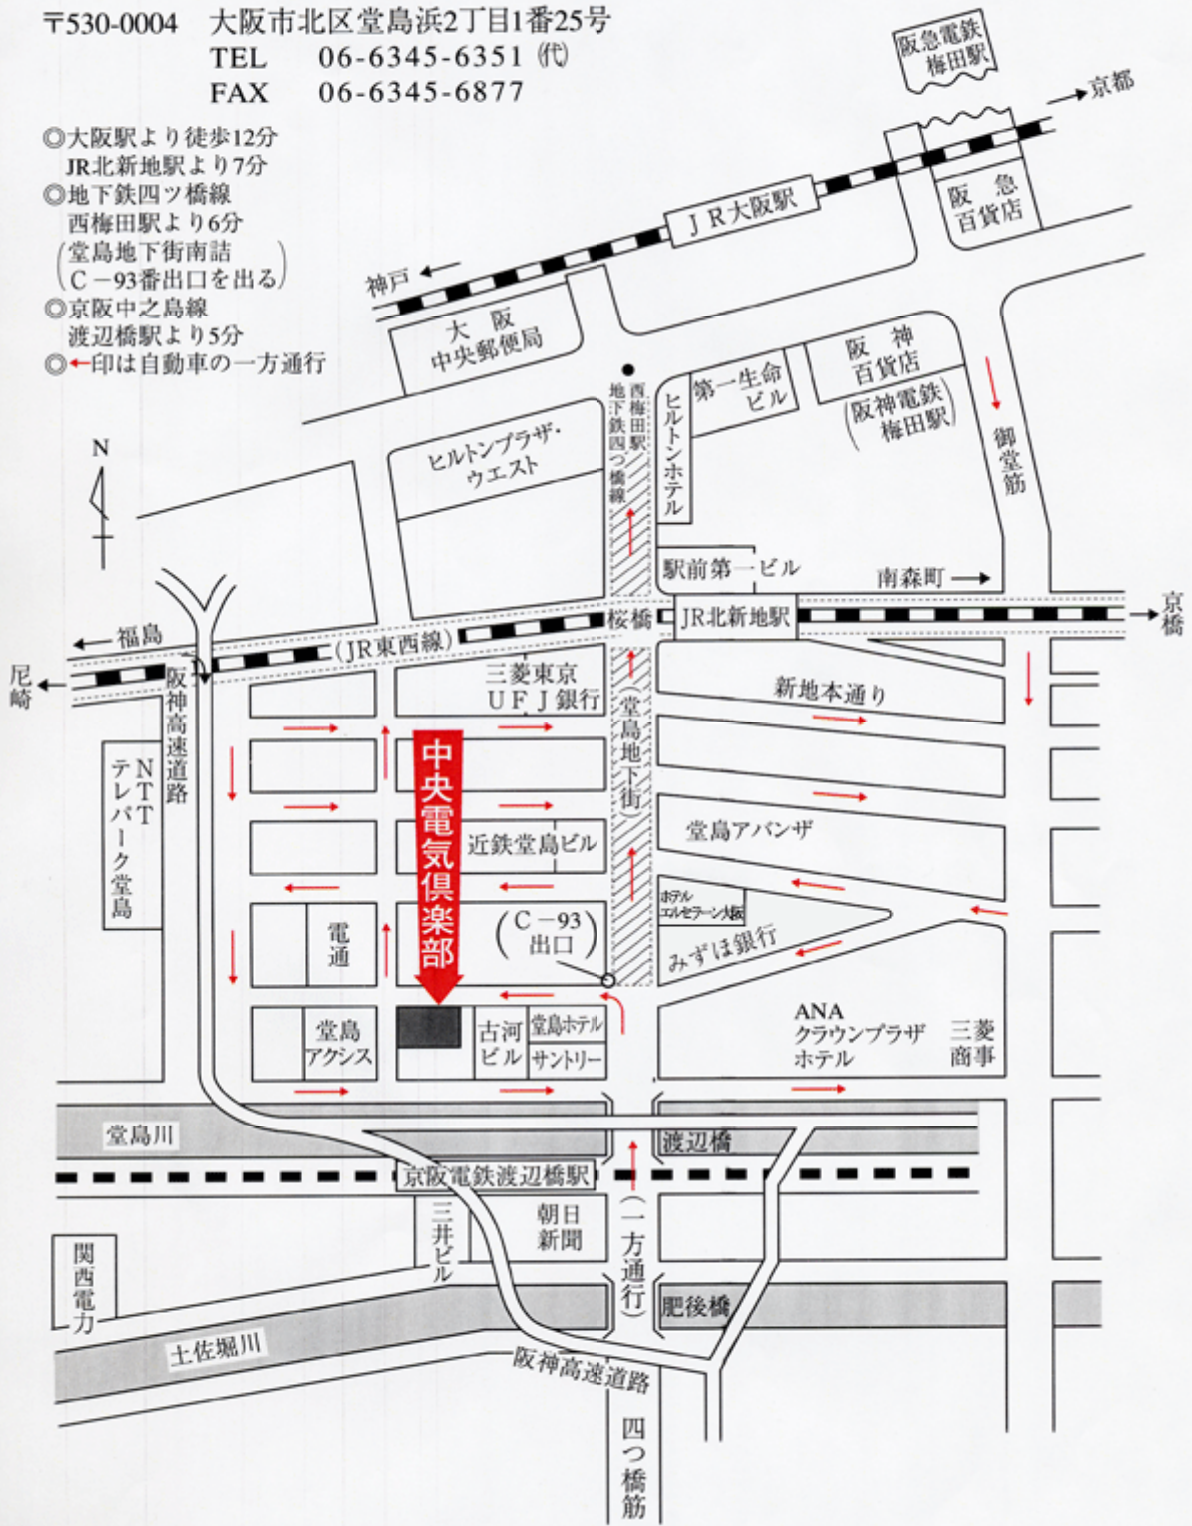

# 中央電気倶楽部案内図

〒530-0004 大阪市北区堂島浜2丁目1番25号  
 TEL 06-6345-6351 (代)  
 FAX 06-6345-6877

- ◎大阪駅より徒歩12分  
JR北新地駅より7分
- ◎地下鉄四ツ橋線  
西梅田駅より6分  
(堂島地下街南詰  
C-93番出口を出る)
- ◎京阪中之島線  
渡辺橋駅より5分
- ◎印は自動車の一方通行

☒ 閉じる