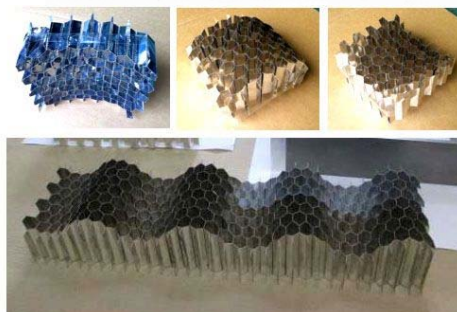

京機会関西支部 産学懇話会 vol.46

13:30~14:30

紫電改から救難飛行艇開発への歴史

須山健氏（1987年卒）新明和工業（株）航空機事業部

14:35~15:35

折紙工学の基礎と産業への応用

杉山文子助教（1980年卒）京都大学工学研究科

15:40~16:40

TWILIGHT EXPRESS 瑞風

久保田修司（1989年卒）JR西日本 鉄道本部

17:00~18:30

懇親会：

参加費 一般1,500円，学生500円

理工学科機械系教室ならびに
関連する研究室の
卒業生・学生・教員限定

- ◆日時：平成29年5月13日（土） 13:30 ~ 18:30
- ◆場所：工学部物理系校舎（吉田キャンパス）2F216室

機械系のOB・OG・学生・教授陣が集う会への 参加案内

参加申込み等：「京機会，産学懇話会」で検索
→ <http://www.keikikai.jp/shibu/kansai/sangaku.html>