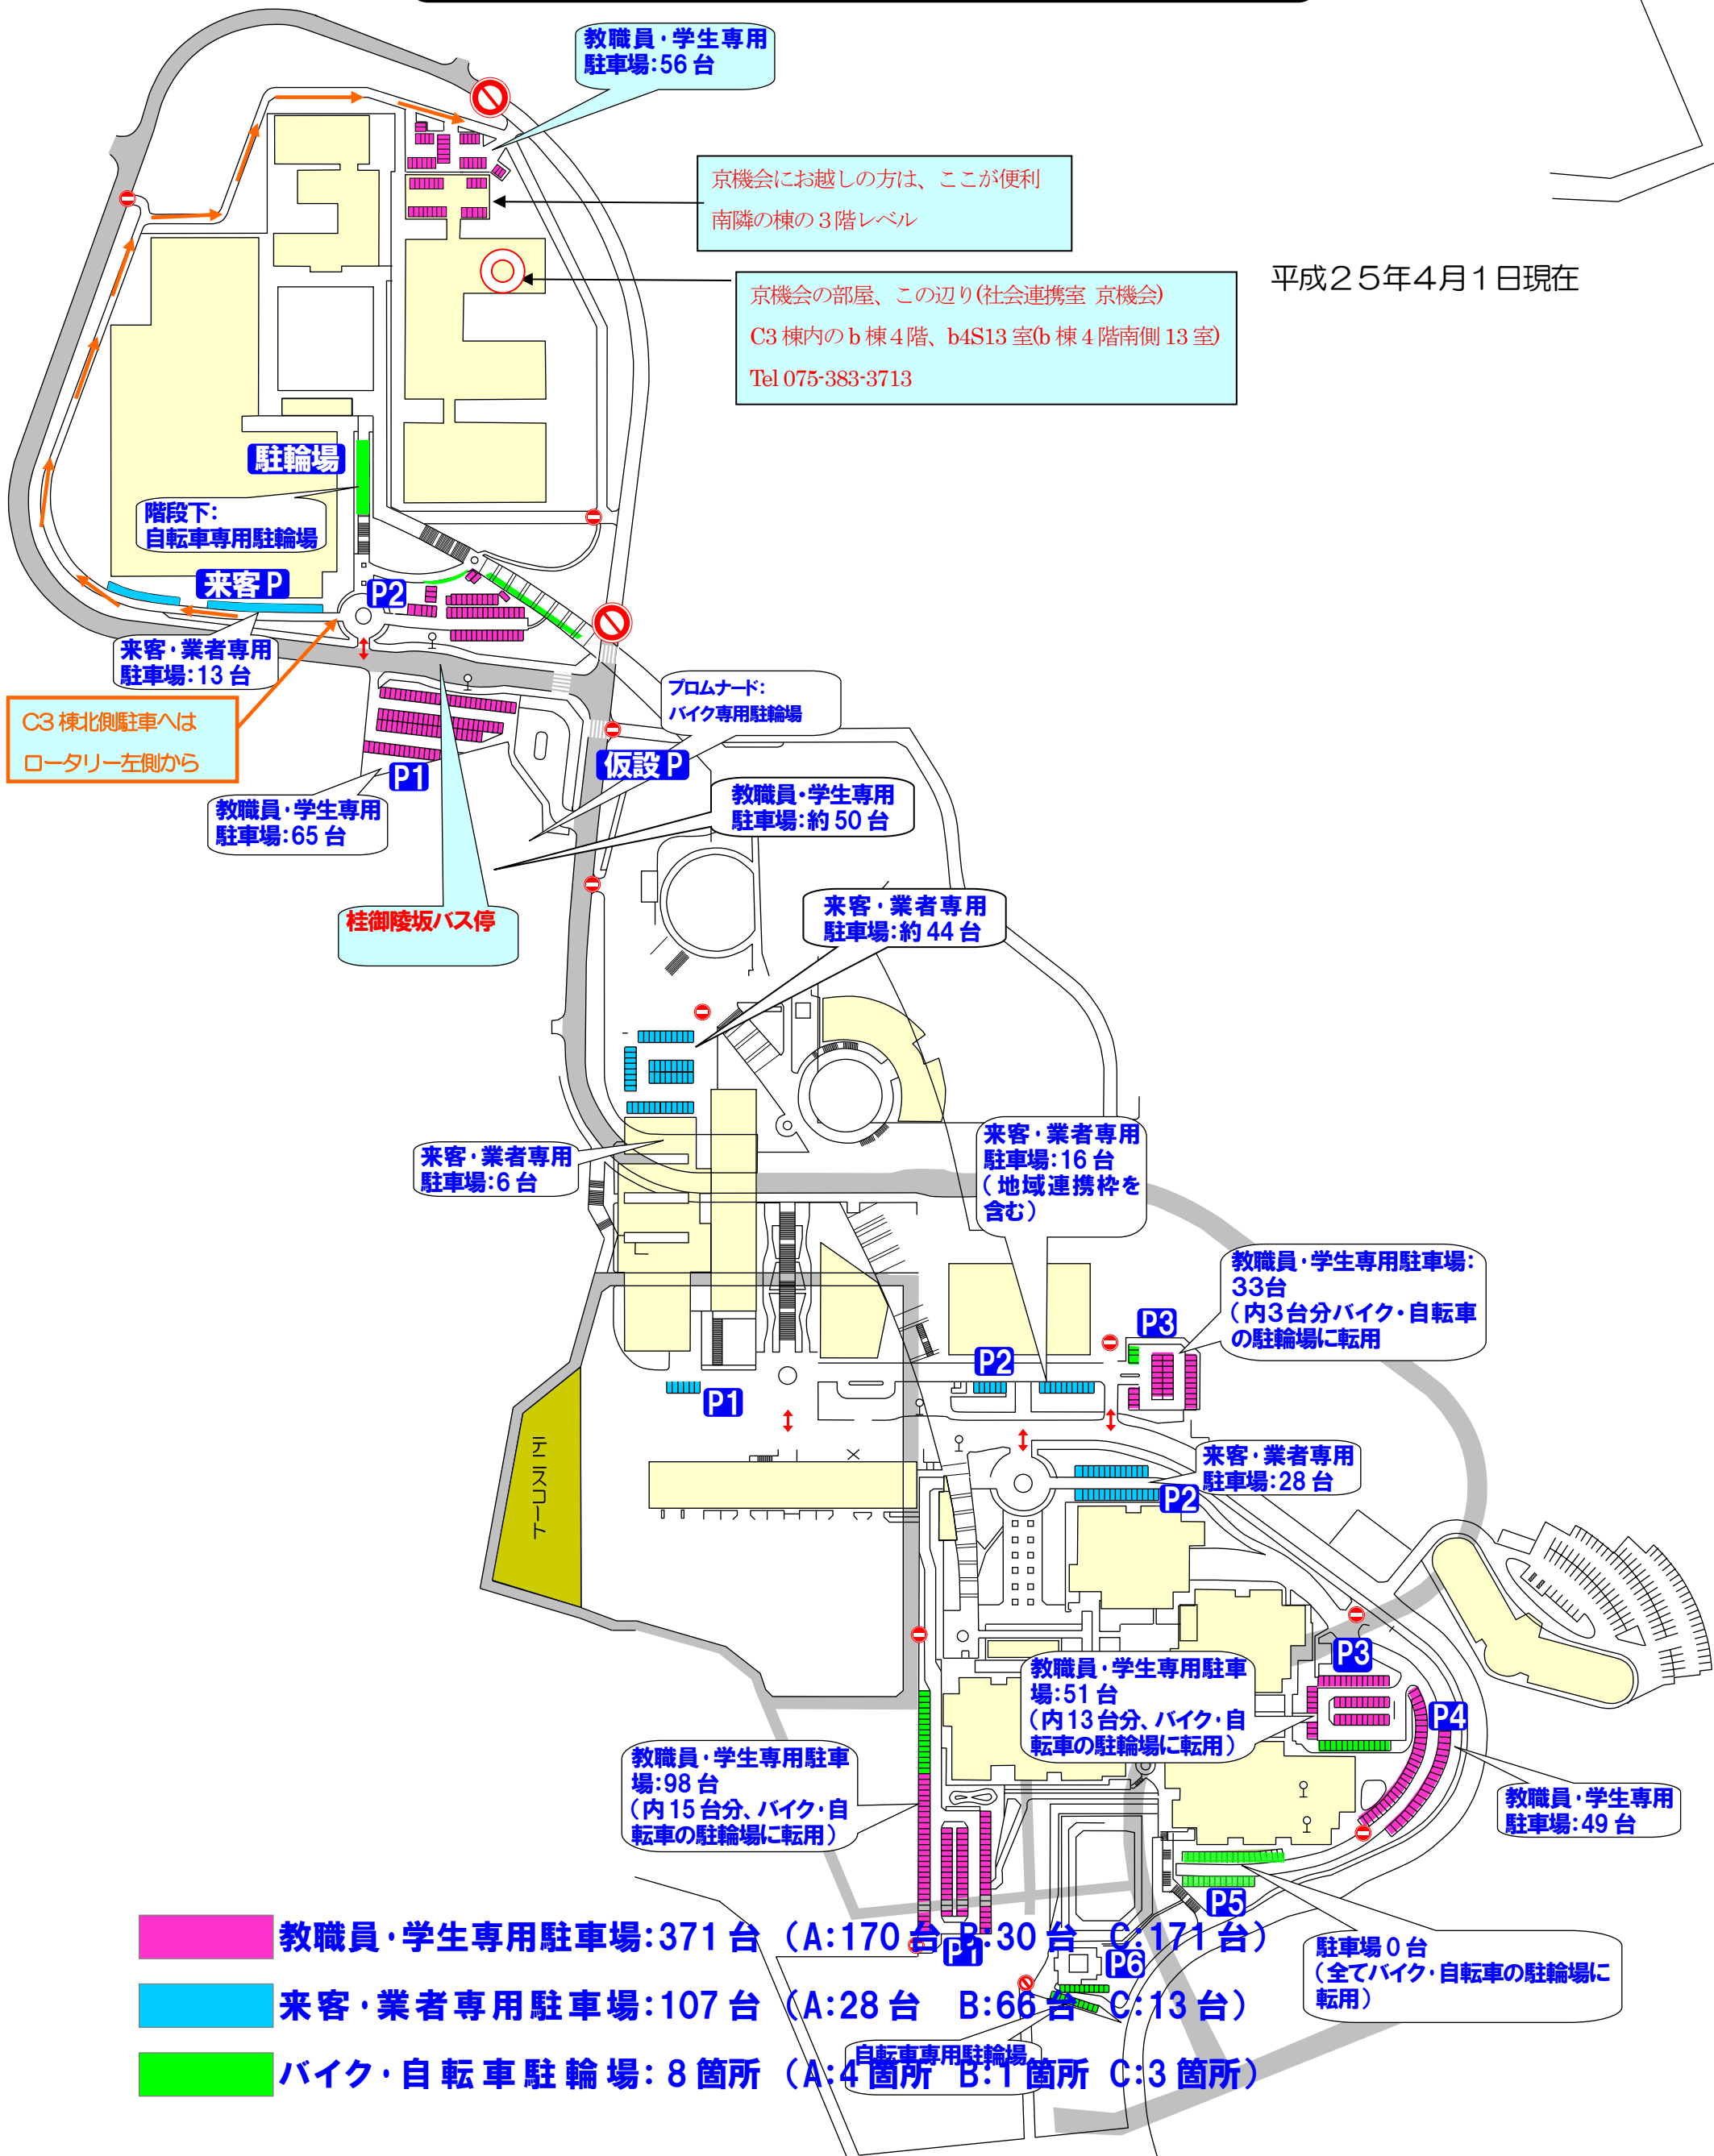

桂キャンパス駐車場・駐輪場配置図

平成25年4月1日現在